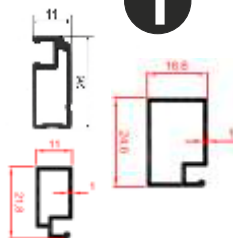

NADGRADNI PROFIL FIKSNOG KOMARNIKA

šifra	broj	dimenzija	boja	jedinica mjere	jedinica
77016	RM 1014	11x26 mm	Bijela(RAL 9016)	Metar	6 m
79619	AK 544	10x20 mm	Bijela(RAL 9016)	Metar	6 m
79620	AK 543	17x25 mm	Bijela(RAL 9016)	Metar	6 m
77954	RM 1014B	11x26 mm	Smeđa(RAL 8019)	Metar	6 m
81014	AK 544	10x20 mm	Smeđa(RAL 8014)	Metar	6 m
81015	AK 543	17x25 mm	Smeđa(RAL 8014)	Metar	6 m
91652	AK 544	10x20 mm	Antracit(RAL 7016)	Metar	6 m

2