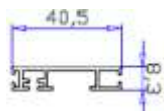

RM rolo komarnik s donjom vodilicom i unutarnjom zakačkom

RKD 03

1 KUTIJA ZA ROLO KOMARNIK I. (45x45 MM)

šifra	broj	boja	jedinica mjere	jedinica
78126	1019	Bijela(RAL 9016)	Metar	6 m
78127	1019B	Smeđa(RAL 8019)	Metar	6 m
94000	1019ANT	Antracit(RAL 7016)	Metar	6m

2 VODILICA

šifra	broj	boja	jedinica mjere	jedinica
78128	1005	Bijela(RAL 9016)	Metar	6 m
78129	1005B	Smeđa(RAL 8019)	Metar	6 m
93999	1005ANT	Antracit(RAL 7016)	Metar	6m

3 PROFIL ZA MREŽU 35X7 MM

šifra	broj	boja	jedinica mjere	jedinica
78130	1008	Bijela(RAL 9016)	Metar	6 m
78131	1008B	Smeđa(RAL 8019)	Metar	6 m
93997	1008ANT	Antracit(RAL 7016)	Metar	6m

4 DONJA VODILICA 29,5X21,5 MM

šifra	broj	boja	jedinica mjere	jedinica
78132	1007	Bijela(RAL 9016)	Metar	6 m
78133	1007B	Smeđa(RAL 8019)	Metar	6 m
93998	1007ANT	Antracit(RAL 7106)	Metar	6m

6 OKOV ZA PROZOR

šifra	broj	boja	jedinica mjere	jedinica
78134	6002	Bijela	Komad	set
78135	6002FE	Crni	Komad	set

7 MREŽA ZA ROLO KOMARNIK S DONJOM VODILICOM

šifra	broj	veličina	jedinica mjere	jedinica
78136	7021	160 cm x 6m	Metar	6 m
78137	7025	240 cm x 6m	Metar	6 m

5 ČETKICA CRNA 65X900 MM

šifra	broj	boja	jedinica mjere	jedinica
78138	7002	Crna	Metar	175 m
78139	7004	Crna - Kosa	Metar	400 m

8

SUSTAV ZA KAČENJE U VODILICI (okov)

šifra	broj	boja	jedinica mjere	jedinica
84370	5074	Crna	Komad	set

9 KLIK KLAK SUSTAV (okov)

šifra	broj	boja	jedinica mjere	jedinica
84778	5007	Crna	Komad	set

10 KLIK KLAK VODILICA

šifra	broj	boja	jedinica mjere	jedinica
84777	1006	Bijela	Metar	6 m
86219	1006B	Smeđa	Metar	6 m

11 ZAVRŠNA ZA KLIK-KLAK I SUSTAV KAČENJA U VODILICI

šifra	broj	boja	jedinica mjere	jedinica
84371	1010	Bijela	Metar	6 m
86220	1010B	Smeđa	Metar	6 m