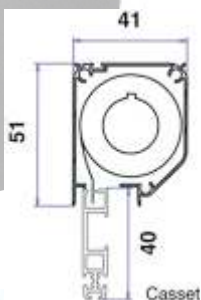

# Komarnici dijelovi

## ŠIPKA PROZORA / VRATA

šifra	broj	boja	Dimenzija	
79924		Sirova	1,5 x 6m	Šipka prozora s mrežom
79921	9016	Bijela	1,5 x 6m	Šipka prozora s mrežom
80057	8014	Smeđa	1,5 x 6m	Šipka prozora s mrežom
79925		Sirova	2,4 x 6m	Šipka vrata s mrežom
79922	9016	Bijela	2,4 x 6m	Šipka vrata s mrežom
80058	8014	Smeđa	2,4 x 6m	Šipka vrata s mrežom