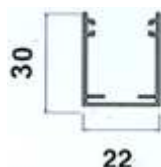

VODILICE

šifra	broj	boja	
82208	9016	Bijela	Vodilica vertikalna 30x22 6 m
82212	8014	Smeđa	Vodilica vertikalna 30x22 6 m

OKVIR 20X40 ZA UGRADNJU

šifra	broj	boja	
75788	9016	Bijela	Cijev alu 20x40 6m
82864	8014	Smeđa	Cijev alu 20x40 6m
91634	7016	Antracit	Cijev alu 20x40 6m
76725		Bijela	Kutnik za cijev alu 20x40
82869		Smeđa	Kutnik za cijev alu 20x40
85550		Crna	Kutnik za cijev alu 20x40
70402	9016	Bijela	L profil alu 20x40 6m
91636	8014	Smeđa	L profil alu 20x40 6m
91637	7016	Antracit	L profil alu 20x40 6m