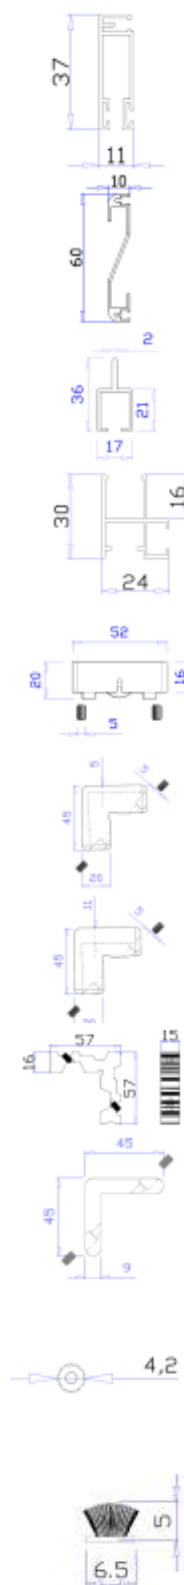

Klizna vrata

Klizna vrata dijelovi

Šifra	Naziv	Boja	Jedinica
84361	Klizna vrata profil 10x37	Bijeli	m
84695	Klizna vrata profil 10x37	Smeđi	m
84362	Klizna vrata profil "S" 10x60	Bijeli	m
84696	Klizna vrata profil "S" 10x60	Smeđi	m
84364	Vratnica kliznih vrata 17x35	Bijeli	m
84698	Vratnica kliznih vrata 17x35	Smeđi	m
84363	Vratnica kliznih vrata 22x28,5	Bijeli	m
84697	Vratnica kliznih vrata 22x28,5	Smeđi	m
84365	Kotač kliznih vrata	Crni	kom.
84368	Ugao donji kliznih vrata 10x37	Crni	kom.
84369	Ugao gornji kliznih vrata 10x37	Bijeli	kom.
84367	Ugao vratnice 17x35	Sirovi	kom.
84366	Ugao vratnice 22x28,5	Crni	kom.
75256	Gumena brtva fi4,2mm	Siva	m
78125	Četkica crna 6,5	Crni	m