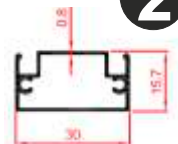

FIKSNI KOMARNICI NADGRADNI

S PROFILIMA 11x26, 10x20, 17x25

FKN 02, FKN 04 AK, FKN 05 AK

1

NADGRADNI PROFIL FIKSNOG KOMARNIKA

šifra	broj	dimenzija	boja	jedinica mjere	jedinica
77016	RM 1014	11x26 mm	Bijela(RAL 9016)	Metar	6 m
79619	AK 544	10x20 mm	Bijela(RAL 9016)	Metar	6 m
79620	AK 543	17x25 mm	Bijela(RAL 9016)	Metar	6 m
77954	RM 1014B	11x26 mm	Smeđa(RAL 8019)	Metar	6 m
81014	AK 544	10x20 mm	Smeđa(RAL 8014)	Metar	6 m
81015	AK 543	17x25 mm	Smeđa(RAL 8014)	Metar	6 m
91652	AK 544	10x20 mm	Antracit(RAL 7016)	Metar	6 m

2

UKRUTA PROFILA 17X25MM

šifra	broj	dimenzija	boja	jedinica mjere	jedinica
81222	AK 548	16X30mm	Bijela(RAL 9016)	Metar	6 m
81016	AK 548	16X30mm	Smeđa(RAL 8014)	Metar	6 m

3

PVC UGLOVI FIKSNOG KOMARNIKA

šifra	broj	dimenzija	boja	jedinica mjere	jedinica
77010	RM5036	11x26 mm	Bijela	Komad	50 kom
79609	AK 2001	10x20 mm	Bijela	Komad	100 kom
79614	AK 2008	17x25 mm	Bijela	Komad	100 kom
77956	RM5036FE	11x26 mm	Crna	Komad	50 kom
81030	AK 2001	10x20 mm	Smeđa(RAL 8014)	Komad	100 kom
81018	AK 2008	17x25 mm	Smeđa(RAL 8014)	Komad	100 kom
90313	AK 2001	10x20 mm	Crna	Komad	100 kom

4

SPOJ UKRUTE PROFILA 17X25 i 11x26

šifra	broj	dimenzija	boja	jedinica mjere	jedinica
79999	AK 5055	14x16 mm	Bijela	Komad	100 kom
89528		11x26 mm	Bijela	Par	100 kom
89527		11x26 mm	Crna	Par	100 kom

5

SETOVI DRŽAČA PVC ZA FIKSNI KOMARNIK

šifra	broj	dimenzija	boja	jedinica mjere	jedinica
77616	RM	11x26 mm	Bijela	4/1	25 set
79610	AK 2007	10x20 mm	Bijela	4/1	50 set
79613	AK 2012	17x25 mm	Bijela	4/1	50 set
79678	RM	11x26 mm	Crna	4/1	25 set
81019	AK 2007	10x20 mm	Smeđa	4/1	50 set
81020	AK 2012	17x25 mm	Smeđa	4/1	50 set

6

GUMENE BRTVE ZA FIKSNE KOMARNIKE

šifra	broj	dimenzija	boja	jedinica mjere	jedinica
77011	RM 5040	6 mm	Sivo	metar	100m
79608	AK 000	5 mm	Bijela	metar	100m