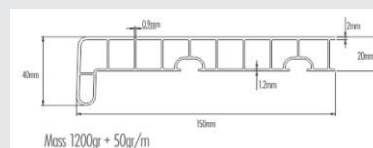

Mass 1200gr + 50gr/m

Mramor

85882	PVC ZAVRŠETAK 480mm BIJELA	Kom

Šifra

Šifra	Boja	Jedinica
78540	PVC KLUPICA 150 mm ORAH	6 m
78541	PVC KLUPICA 200 mm ORAH	6 m
78542	PVC KLUPICA 250 mm ORAH	6 m
80579	PVC KLUPICA 300 mm ORAH	6 m
80580	PVC KLUPICA 350 mm ORAH	6 m