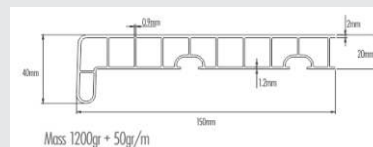

Mass 1200gr + 50gr/m

Zlatni hrast

78554	PVC ZAVRŠETAK 480mm ZLATNI HRAST	Kom

Šifra

Šifra	Boja	Jedinica
92125	PVC KLUPICA 300 mm ANTRACIT	6 m
92126	PVC ZAVRŠETAK 700mm ANTRACIT	Kom