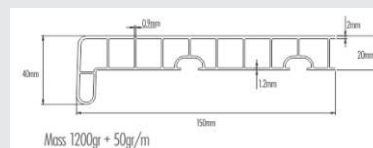

Šifra

Šifra	Boja	Jedinica
75902	PVC KLUPICA 100 mm BIJELA	6 m
75903	PVC KLUPICA 150 mm BIJELA	6 m
75904	PVC KLUPICA 200 mm BIJELA	6 m
75905	PVC KLUPICA 250 mm BIJELA	6 m
75906	PVC KLUPICA 300 mm BIJELA	6 m
80960	PVC KLUPICA 350 mm BIJELA	6 m
86758	PVC KLUPICA 450 mm BIJELA	6 m