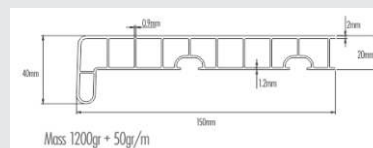

Mass 1200gr + 50gr/m

Tamni orah

92113	PVC ZAVRŠETAK 700mm ORAH	Kom

Šifra

Šifra	Boja	Jedinica
78543	PVC KLUPICA 150 mm ZLATNI HRAST	6 m
78544	PVC KLUPICA 200 mm ZLATNI HRAST	6 m
78545	PVC KLUPICA 250 mm ZLATNI HRAST	6 m
80962	PVC KLUPICA 300 mm ZLATNI HRAST	6 m
80963	PVC KLUPICA 350 mm ZLATNI HRAST	6 m