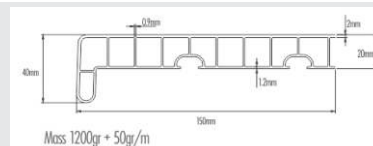

Mass 1200gr + 50gr/m

Antracit

Napomena: Sve klupice režemo na mjeru!

METALKA CENTAR
mala sobna kuća

M. Mešića 45, 35000 Slav. Brod
Tel.: +385 (0)35 449-682
Fax: +385 (0)35 408-123
www.metalka.hr